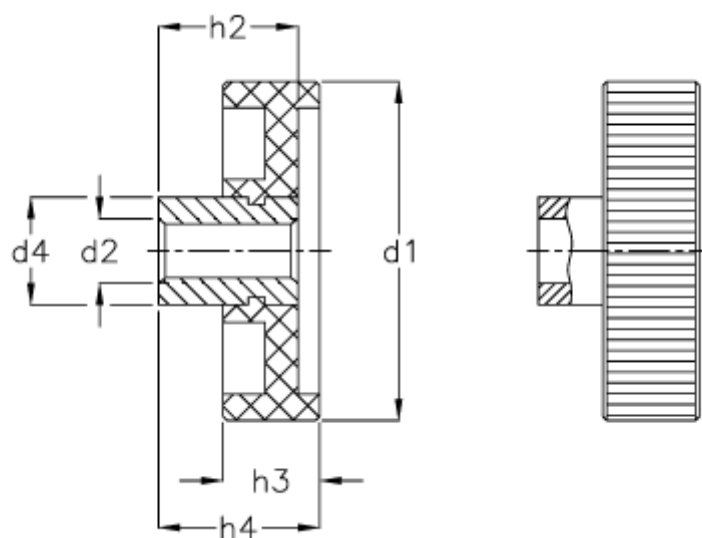

Varenummer: 20226KT63B12
Beskrivelse: E+G Håndhjul
GN 226-KT-63-B12

Mål

$d_1 = 63$
 $d_2 = B12$
 $d_4 = 20$
 $h_1 = 30$
 $h_2 = 24$
 $h_3 = 18$